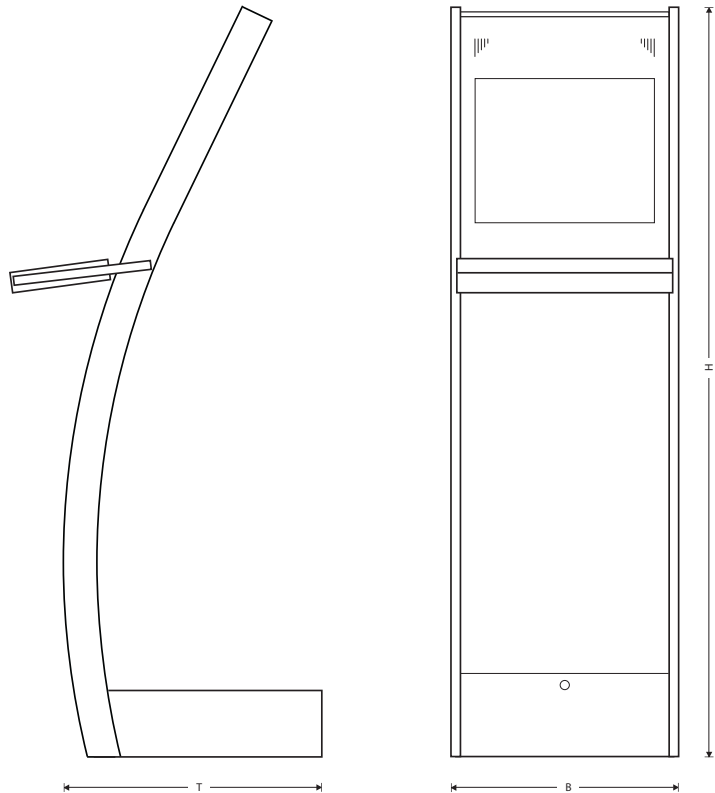

Kurz: Das Profil No.3/19" ist ein Info-Terminal bei dem keine Wünsche offen bleiben; auch nicht der nach Ihrer ganz persönlichen Hausfarbe.

Die schönste Verbindung zwischen zwei Punkten ist und bleibt der Bogen - und den bekommen Sie jetzt auch mit einem superriesigen 19"-TFT-Display!

ausreichend Platz für allerlei Hardware im PC-Case

große Frontklappe - gute Erreichbarkeit des PCs

Tastaturvorbau für alle Arten von Eingabegeräten

Technische Daten

Abmessungen: Profil No.3 | 17"/19": 1.580 x 480 x 550 mm | H x B x T

Gewicht: ca. 55 kg | Gehäuse | Display | Tastatur | PC

Grundausrüstung: LCD-Profilterminal
Frontblech aus Stahlblech und Seitenprofile aus Aluminium

Komplette mechanische und elektrotechnische Montage, CE- und EMV-Prüfung inkl. Prüfprotokoll nach EN 60950, 55024, 55022, 50147-3 sowie Niederspannungsrichtlinie 73/23/EWG und EMV-Richtlinie 89/336/EWG