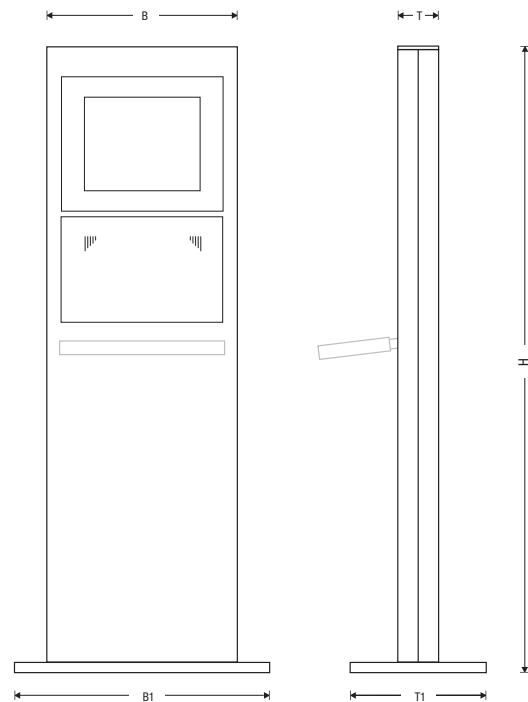

Das Profil No.1 – Die Runde geht garantiert an Sie.

Ein Info-Terminal mit richtig Profil!
Das Profil No.1 ist rundum richtig schön und gut! Groß und leistungsstark sorgt es für bewundernde Anblicke: auf Ihre Präsentationen – auf dem Touchscreen-Monitor (TFT-Display, wahlweise von 15" bis 19") für mehrere Betrachter gleichzeitig.

- Als Präsentationsforum für mehrere Betrachter geeignet
- Sichere und leicht zugängliche Aufbewahrung der Komponenten
- Integration von Zusatzkomponenten
- Befestigungsmöglichkeit zum Verschrauben am Boden
- Gehäuseflächen können frei gestaltet werden
- CE- und EMV-Geprüft
- Leuchtturmeffekt

Durch Modulplatte - von 15" bis 19"-TFT Display

Optional Touch, Sound und Tastatur (mit Trackball)

sicherer Stand durch Bodenplatte aus MDF (30 mm stark)

Technische Daten

Abmessungen: Profil No.1: 1.850 x 560 x 120 mm | H x B x T
Bodenplatte: 750 x 400 mm | B1 x T1

Gewicht: ca. 55 kg | Gehäuse | Display | Tastatur | PC

Grundausrüstung: Gehäuse aus 1,5mm Stahlblech (RAL 9006)
Frontblech aus Stahlblech und Seitenprofile aus Aluminium oder Wundmaterial. | Monitor- und Lautsprecher-elemente in RAL 7016