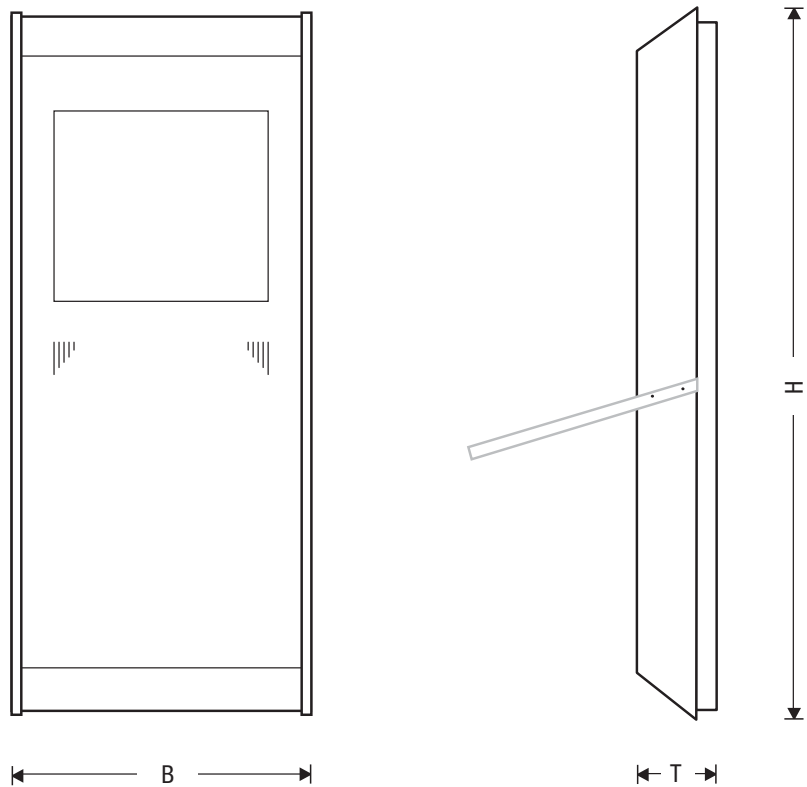

Wandprofil No.1 – Immer an der Wand lang

Mit dem Wandprofil No.1 setzen wir wieder einmal neue Maßstäbe. Flach wie eine Flunder, und trotzdem ein echter „Tausendsassa“.

Grund dieser Flexibilität ist der trotz geringer Bautiefe ausreichende Platz für einen Standardrechner. Diesen PC erreichen Sie ganz bequem - den das ganze Terminal kann komplett nach vorne aufgeklappt werden (siehe Bild Seite 2).

Die Verpackung des Wandgehäuses ist formschön und trotzdem multifunktional. Aufrüstungen wie Kartenleser oder WebCam sind einfachst zu realisieren.

Eine Tastatur oder eine Ablagefläche für Kaffee oder Schreibutensilien sorgen dafür, dass keine Wünsche offen bleiben. Kleben Sie sich doch auch eins an die Wand.

"another brick in the wall" - ob Pink Floyd bereits ahnte, was die Werkstation vorhat? Das Teil gibt's als 15"-, 17" oder 19"-TFT-Ausführung

Die Vorteile und das Einsatzspektrum

- Sehr elegante und flache Bauart
- platzsparend an der Wand aufzuhängen
- Öffnungsmechanismus zur guten Erreichbarkeit der integrierten Komponenten
- modular vielseitig ausbaubar
- CE- und EMV-Geprüft

17" mit Lautsprecher und Metall-Tastatur

auch Innen eine echte Schönheit ;-)

nur mal so 'ne Idee (kann aber auch gebaut werden)

Technische Daten

Abmessungen: Wandprofil No.1 | 15"/17": 1.000 x 430 x 120 mm | H x B x T
Wandprofil No.1 | 19": 1.000 x 480 x 120 mm | H x B x T